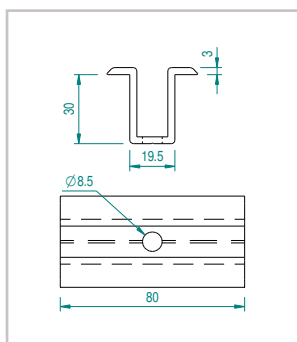

## FINALE CON BLOCCHETTO ECCENTRICO E VITE ( INCLUSI )

- Materiali**
- Alluminio estruso grezzo, AL6060-T5
  - Vite in acciaio inox A2
  - Blocchetto eccentrico in alluminio estruso grezzo, AL6060-T5

CODICE	L (mm)	SPESS. MODULO (mm)	VITE (inclusa)
ATL004.8030	60	30	TCEI M8x20
ATL004.8032	60	32	TCEI M8x20
ATL004.8033	60	33	TCEI M8x20
ATL004.8034	60	34	TCEI M8x25
ATL004.8035	60	35	TCEI M8x25
ATL004.8036	60	36	TCEI M8x25
ATL004.8038	60	38	TCEI M8x25
ATL004.8040	60	40	TCEI M8x30
ATL004.8042	60	42	TCEI M8x30
ATL004.8044	60	44	TCEI M8x30
ATL004.8045	60	45	TCEI M8x35
ATL004.8046	60	46	TCEI M8x35
ATL004.8048	60	48	TCEI M8x35
ATL004.8050	60	50	TCEI M8x40

## CENTRALE CON BLOCCHETTO ECCENTRICO E VITE ( INCLUSI )

- Materiali**
- Alluminio estruso grezzo, AL6060-T5
  - Vite in acciaio inox A2
  - Blocchetto eccentrico in alluminio estruso grezzo, AL6060-T5

CODICE	L (mm)	SPESS. MODULO (mm)	VITE (inclusa)
ATL006.80.3033	60	30 ÷ 33	TCEI M8x20
ATL006.80.3438	60	34 ÷ 38	TCEI M8x25
ATL006.80.4044	60	40 ÷ 44	TCEI M8x30
ATL006.80.4548	60	45 ÷ 48	TCEI M8x35
ATL006.80.50	60	50	TCEI M8x40

## CENTRALE SENZA VITERIA

- Materiali**
- Alluminio estruso grezzo, AL6060-T5

CODICE	L (mm)	SPESS. MODULO (mm)	VITE
ATL020.80	60	30 ÷ 50	Non inclusa