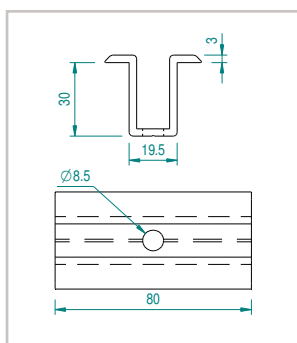

## FINALE CON BLOCCHETTO ECCENTRICO E VITE ( INCLUSI )

- Materiali**
- Alluminio estruso grezzo, AL6060-T5
  - Vite in acciaio inox A2
  - Blocchetto eccentrico in alluminio estruso grezzo, AL6060-T5

CODICE	L (mm)	SPESS. MODULO (mm)	VITE (inclusa)
ATL004.8030	60	30	TCEI M8x20
ATL004.8032	60	32	TCEI M8x20
ATL004.8033	60	33	TCEI M8x20
ATL004.8034	60	34	TCEI M8x25
ATL004.8035	60	35	TCEI M8x25
ATL004.8036	60	36	TCEI M8x25
ATL004.8038	60	38	TCEI M8x25
ATL004.8040	60	40	TCEI M8x30
ATL004.8042	60	42	TCEI M8x30
ATL004.8044	60	44	TCEI M8x30
ATL004.8045	60	45	TCEI M8x35
ATL004.8046	60	46	TCEI M8x35
ATL004.8048	60	48	TCEI M8x35
ATL004.8050	60	50	TCEI M8x40

CODICE	L (mm)	SPESS. MODULO (mm)	VITE (inclusa)
ATL006.80.3033	60	30 ÷ 33	TCEI M8x20
ATL006.80.3438	60	34 ÷ 38	TCEI M8x25
ATL006.80.4044	60	40 ÷ 44	TCEI M8x30
ATL006.80.4548	60	45 ÷ 48	TCEI M8x35
ATL006.80.50	60	50	TCEI M8x40

## FINALE SENZA VITERIA

- Materiali**
- Alluminio estruso grezzo, AL6060-T5

CODICE	L (mm)	SPESS. MODULO (mm)	VITE
ATL021.8030	60	30	Non inclusa
ATL021.8032	60	32	Non inclusa
ATL021.8033	60	33	Non inclusa
ATL021.8034	60	34	Non inclusa
ATL021.8035	60	35	Non inclusa
ATL021.8036	60	36	Non inclusa
ATL021.8038	60	38	Non inclusa
ATL021.8040	60	40	Non inclusa
ATL021.8042	60	42	Non inclusa
ATL021.8044	60	44	Non inclusa
ATL021.8045	60	45	Non inclusa
ATL021.8046	60	46	Non inclusa
ATL021.8048	60	48	Non inclusa
ATL021.8050	80	50	Non inclusa

## CENTRALE SENZA VITERIA

- Materiali**
- Alluminio estruso grezzo, AL6060-T5

CODICE	L (mm)	SPESS. MODULO (mm)	VITE
ATL020.80	60	30 ÷ 50	Non inclusa