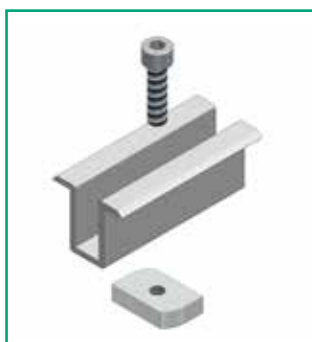

## FINALE CON BLOCCHETTO ECCENTRICO E VITE ( INCLUSI )

- Materiali**
- Alluminio estruso grezzo, AL6060-T5
  - Vite in acciaio inox A2
  - Blocchetto eccentrico in alluminio estruso grezzo, AL6060-T5

CODICE	L (mm)	SPESS. MODULO (mm)	VITE (inclusa)
ATL004.8030	60	30	TCEI M8x20
ATL004.8032	60	32	TCEI M8x20
ATL004.8033	60	33	TCEI M8x20
ATL004.8034	60	34	TCEI M8x25
ATL004.8035	60	35	TCEI M8x25
ATL004.8036	60	36	TCEI M8x25
ATL004.8038	60	38	TCEI M8x25
ATL004.8040	60	40	TCEI M8x30
ATL004.8042	60	42	TCEI M8x30
ATL004.8044	60	44	TCEI M8x30
ATL004.8045	60	45	TCEI M8x35
ATL004.8046	60	46	TCEI M8x35
ATL004.8048	60	48	TCEI M8x35
ATL004.8050	60	50	TCEI M8x40

## CENTRALE CON BLOCCHETTO ECCENTRICO E VITE ( INCLUSI )

- Materiali**
- Alluminio estruso grezzo, AL6060-T5
  - Vite in acciaio inox A2
  - Blocchetto eccentrico in alluminio estruso grezzo, AL6060-T5

## CENTRALE SENZA VITERIA

- Materiali**
- Alluminio estruso grezzo, AL6060-T5

CODICE	L (mm)	SPESS. MODULO (mm)	VITE
ATL020.80	60	30 ÷ 50	Non inclusa