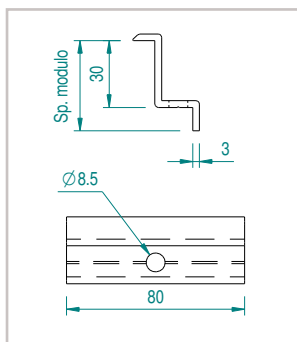

FINALE SENZA VITERIA

1. **Materiali**
2. Alluminio estruso grezzo, AL6060-T5

CODICE	L (mm)	SPESS. MODULO (mm)	VITE
ATL021.8030	60	30	Non inclusa
ATL021.8032	60	32	Non inclusa
ATL021.8033	60	33	Non inclusa
ATL021.8034	60	34	Non inclusa
ATL021.8035	60	35	Non inclusa
ATL021.8036	60	36	Non inclusa
ATL021.8038	60	38	Non inclusa
ATL021.8040	60	40	Non inclusa
ATL021.8042	60	42	Non inclusa
ATL021.8044	60	44	Non inclusa
ATL021.8045	60	45	Non inclusa
ATL021.8046	60	46	Non inclusa
ATL021.8048	60	48	Non inclusa
ATL021.8050	80	50	Non inclusa