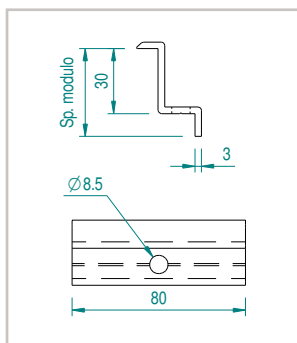

## FINALE CON BLOCCHETTO ECCENTRICO E VITE ( INCLUSI )

- Materiali**
- Alluminio estruso grezzo, AL6060-T5
  - Vite in acciaio inox A2
  - Blocchetto eccentrico in alluminio estruso grezzo, AL6060-T5

CODICE	L (mm)	SPESS. MODULO (mm)	VITE (inclusa)
ATL004.8030	60	30	TCEI M8x20
ATL004.8032	60	32	TCEI M8x20
ATL004.8033	60	33	TCEI M8x20
ATL004.8034	60	34	TCEI M8x25
ATL004.8035	60	35	TCEI M8x25
ATL004.8036	60	36	TCEI M8x25
ATL004.8038	60	38	TCEI M8x25
ATL004.8040	60	40	TCEI M8x30
ATL004.8042	60	42	TCEI M8x30
ATL004.8044	60	44	TCEI M8x30
ATL004.8045	60	45	TCEI M8x35
ATL004.8046	60	46	TCEI M8x35
ATL004.8048	60	48	TCEI M8x35
ATL004.8050	60	50	TCEI M8x40

## CENTRALE CON BLOCCHETTO ECCENTRICO E VITE ( INCLUSI )

- Materiali**
- Alluminio estruso grezzo, AL6060-T5
  - Vite in acciaio inox A2
  - Blocchetto eccentrico in alluminio estruso grezzo, AL6060-T5

CODICE	L (mm)	SPESS. MODULO (mm)	VITE (inclusa)
ATL006.80.3033	60	30 ÷ 33	TCEI M8x20
ATL006.80.3438	60	34 ÷ 38	TCEI M8x25
ATL006.80.4044	60	40 ÷ 44	TCEI M8x30
ATL006.80.4548	60	45 ÷ 48	TCEI M8x35
ATL006.80.50	60	50	TCEI M8x40

## CENTRALE SENZA VITERIA

- Materiali**
- Alluminio estruso grezzo, AL6060-T5

CODICE	L (mm)	SPESS. MODULO (mm)	VITE
ATL020.80	60	30 ÷ 50	Non inclusa