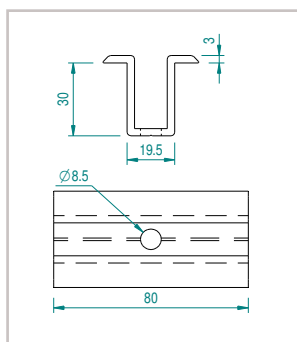

CENTRALE CON BLOCCHETTO ECCENTRICO E VITE (INCLUSI)

1. **Materiali**
2. Alluminio estruso grezzo, AL6060-T5, anodizzato nero
   - Vite in acciaio inox A2
   - Blocchetto eccentrico in alluminio estruso grezzo, AL6060-T5

CODICE	L (mm)	SPESS. MODULO (mm)	VITE (inclusa)
ATL006.80.3033-N	60	30 ÷ 32	TCEI M8x20
ATL006.80.3438-N	60	34 ÷ 38	TCEI M8x25
ATL006.80.4044-N	60	40 ÷ 44	TCEI M8x30
ATL006.80.4548-N	60	45 ÷ 48	TCEI M8x35
ATL006.80.50-N	60	50	TCEI M8x40