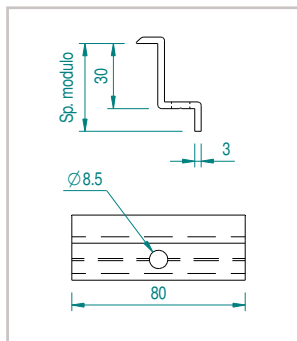

FINALE CON BLOCCHETTO ECCENTRICO E VITE (INCLUSI)

1. **Materiali**
2. Alluminio estruso grezzo, AL6060-T5, anodizzato nero
   - Vite in acciaio inox A2
   - Blocchetto eccentrico in alluminio estruso grezzo, AL6060-T5

CODICE	L (mm)	SPESS. MODULO (mm)	VITE (inclusa)
ATL004.8030-N	60	30	TCEI M8x20
ATL004.8032-N	60	32	TCEI M8x20
ATL004.8033-N	60	33	TCEI M8x20
ATL004.8034-N	60	34	TCEI M8x25
ATL004.8035-N	60	35	TCEI M8x25
ATL004.8036-N	60	36	TCEI M8x25
ATL004.8038-N	60	38	TCEI M8x25
ATL004.8040-N	60	40	TCEI M8x30
ATL004.8042-N	60	42	TCEI M8x30
ATL004.8044-N	60	44	TCEI M8x30
ATL004.8045-N	60	45	TCEI M8x35
ATL004.8046-N	60	46	TCEI M8x35
ATL004.8048-N	60	48	TCEI M8x35
ATL004.8050-N	60	50	TCEI M8x40