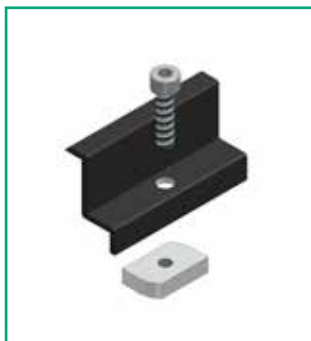

FINALE CON BLOCCHETTO ECCENTRICO E VITE (INCLUSI)

- Materiali**
- Alluminio estruso grezzo, AL6060-T5, anodizzato nero
 - Vite in acciaio inox A2
 - Blocchetto eccentrico in alluminio estruso grezzo, AL6060-T5

CODICE	L (mm)	SPESS. MODULO (mm)	VITE (inclusa)
ATL004.8030-N	60	30	TCEI M8x20
ATL004.8032-N	60	32	TCEI M8x20
ATL004.8033-N	60	33	TCEI M8x20
ATL004.8034-N	60	34	TCEI M8x25
ATL004.8035-N	60	35	TCEI M8x25
ATL004.8036-N	60	36	TCEI M8x25
ATL004.8038-N	60	38	TCEI M8x25
ATL004.8040-N	60	40	TCEI M8x30
ATL004.8042-N	60	42	TCEI M8x30
ATL004.8044-N	60	44	TCEI M8x30
ATL004.8045-N	60	45	TCEI M8x35
ATL004.8046-N	60	46	TCEI M8x35
ATL004.8048-N	60	48	TCEI M8x35
ATL004.8050-N	60	50	TCEI M8x40

CENTRALE CON BLOCCHETTO ECCENTRICO E VITE (INCLUSI)

- Materiali**
- Alluminio estruso grezzo, AL6060-T5, anodizzato nero
 - Vite in acciaio inox A2
 - Blocchetto eccentrico in alluminio estruso grezzo, AL6060-T5

CENTRALE SENZA VITERIA

- Materiali**
- Alluminio estruso grezzo, AL6060-T5, anodizzato nero

CODICE	L (mm)	SPESS. MODULO (mm)	VITE
ATL020.80-N	60	30 ÷ 50	Non inclusa