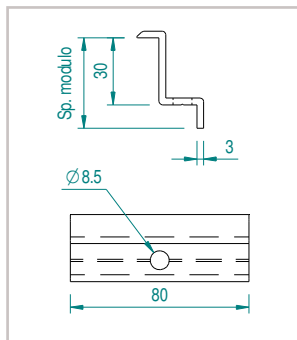

FINALE SENZA VITERIA

1. **Materiali**
2. Alluminio estruso grezzo, AL6060-T5, anodizzato nero

CODICE	L (mm)	SPESS. MODULO (mm)	VITE
ATL021.8030-N	60	30	Non inclusa
ATL021.8032-N	60	32	Non inclusa
ATL021.8033-N	60	33	Non inclusa
ATL021.8034-N	60	34	Non inclusa
ATL021.8035-N	60	35	Non inclusa
ATL021.8036-N	60	36	Non inclusa
ATL021.8038-N	60	38	Non inclusa
ATL021.8040-N	60	40	Non inclusa
ATL021.8042-N	60	42	Non inclusa
ATL021.8044-N	60	44	Non inclusa
ATL021.8045-N	60	45	Non inclusa
ATL021.8046-N	60	46	Non inclusa
ATL021.8048-N	60	48	Non inclusa
ATL021.8050-N	60	50	Non inclusa